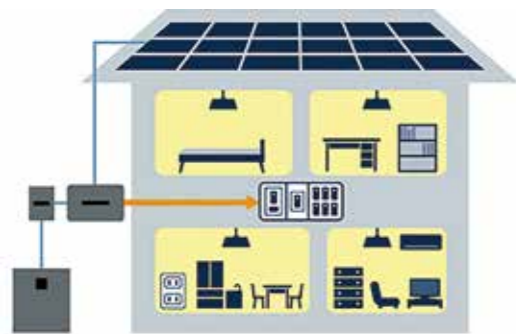

※写真は5kgデラックスタイプとなります。

**ガス衣類乾燥機各種
標準工事費サービス!!**
(標準工事費以外は別途となります)

電気の自給自足 + LPガス = エコで災害に負けない最高な生活

〈SHARP〉 太陽光システム・蓄電池

災害時も安心して自宅で過ごせる
災害の備えで、安心の在宅避難

停電しても分電盤に電気を供給するので
家中どこでも電気が使える。

〈Panasonic〉 エネファーム

ライフラインの「いずれか」が止まっても
対応できる

もしもの
時も

CHECK!

お見積り・現地調査無料! お問い合わせください! ☎ 0120-69-3350

ガス衣類乾燥機設置時には各種排湿管・専用台が必要となります。 各種排湿管・専用棚は
機器価格には含まれません。

排湿管セット
設置個所により種類があります。
※写真は、ダンパー付き排湿管セット

専用台
乾燥機の大きさにより種類があり
ます。
また、設置棚の作成も承ります。

Rinnai × RoomClip
乾太くん
MY HOME
LAUNDRY LIFE